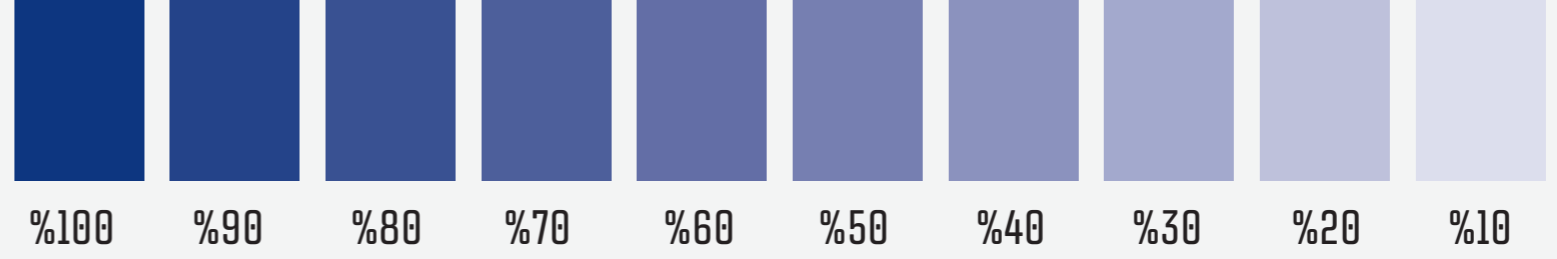

PANTONE 376 C
C:35 M:0 Y:100 K:28
R:119 G:184 B:0