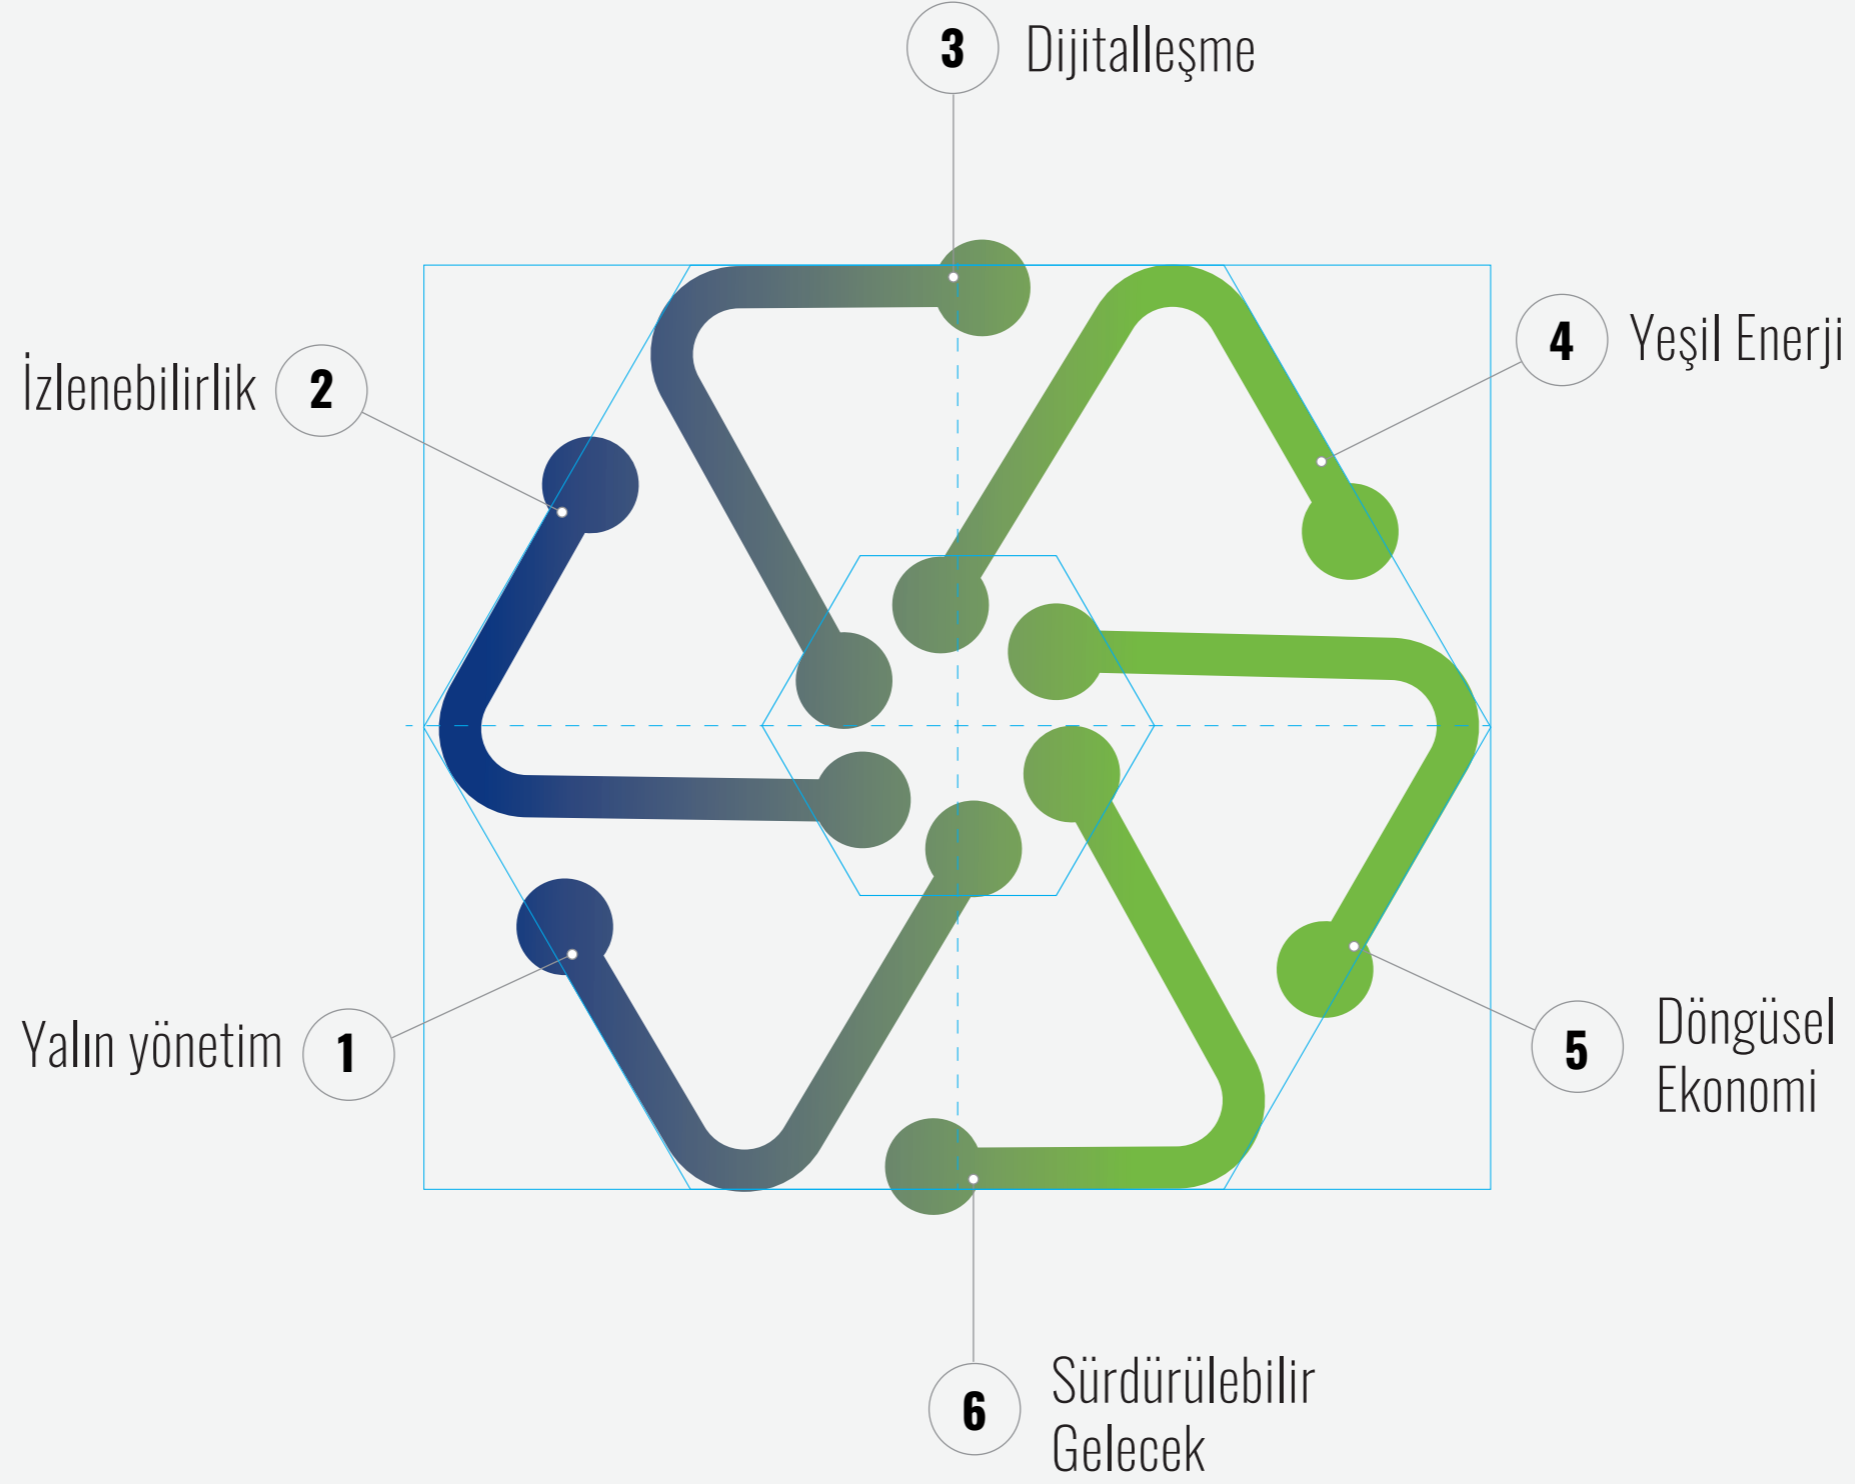

## Amblemin Anotomik Yapısının Hikayesi

Amblem fikri 3 ayrı yapının aynı çatı altında buluşmasından oluşmuştur.

1. Sürdürülebilirlik Yapısı (Rüzgar Türbini)
2. Geri Dönüşüm Yapısı (Geri Dönüşüm İkonu)
3. Dijital Gelecek ( Dijital Devreler)

## Amblemin Anotomik Yapısı ve Kollarının Anlamı